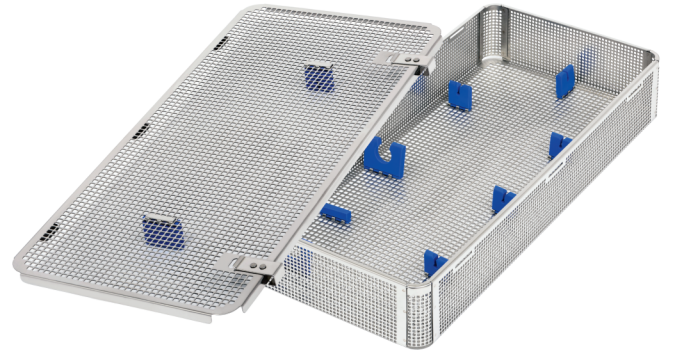

El cesto de procesamiento FAMI reemplaza a las cajas perforadas y cestos de alambre.

DIMENSIONES

Dimensiones	Códigos	Especificaciones
290 x 80 x 50 mm	124.111	Cesto para óptica rígida reta de hasta 28cm, con soporte de silicona
460 x 80 x 50 mm	124.112	Cesto para óptica rígida reta de hasta 45cm, con soporte de silicona
670 x 80 x 50 mm	124.113	Cesto para óptica rígida reta de hasta 66cm, con soporte de silicona

Dimensiones	Códigos	Especificaciones
290 x 160 x 50 mm	124.114	Cesto para óptica rígida de hasta 28cm, camisa y trocater, con soporte de silicona
460 x 160 x 70 mm	124.115	Cesto para óptica rígida de hasta 45cm, camisa y trocater, con soporte de silicona
460 x 160 x 70 mm	124.116	Cesto para óptica rígida de hasta 45cm, y instrumentos, con soporte de silicona

Dimensiones	Códigos	Especificaciones
290 x 80 x 50 mm	124.121	Cesto para 2 ópticas rígidas retas de hasta 28cm, con soporte de silicona
460 x 80 x 50 mm	124.122	Cesto para 2 ópticas rígidas retas de hasta 45cm, con soporte de silicona

Dimensiones	Códigos	Especificaciones
540 x 250 x 70 mm	124.131	Cesto para óptica flexible, con soporte de silicona

Dimensiones	Códigos	Especificaciones
540 x 250 x 70 mm	126.312	Cesto para óptica rígida angulada, con soporte de silicona
640 x 150 x 80 mm	124.141	Cesto para óptica rígida angulada, con soporte de silicona