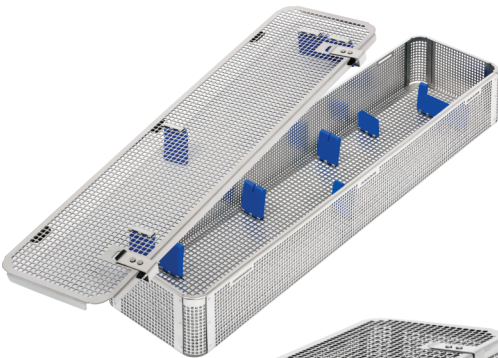

El cesto de procesamiento FAMI reemplaza a las cajas perforadas y cestos de alambre.

DIMENSIONES

Dimensiones	Códigos	Especificaciones
290 x 80 x 50 mm	124.111	Cesto para óptica rígida reta de hasta 28cm, con soporte de silicona
460 x 80 x 50 mm	124.112	Cesto para óptica rígida reta de hasta 45cm, con soporte de silicona
670 x 80 x 50 mm	124.113	Cesto para óptica rígida reta de hasta 66cm, con soporte de silicona

Dimensiones	Códigos	Especificaciones
290 x 160 x 50 mm	124.114	Cesto para óptica rígida de hasta 28cm, camisa y trocater, con soporte de silicona
460 x 160 x 70 mm	124.115	Cesto para óptica rígida de hasta 45cm, camisa y trocater, con soporte de silicona
460 x 160 x 70 mm	124.116	Cesto para óptica rígida de hasta 45cm, y instrumentos, con soporte de silicona

Dimensiones	Códigos	Especificaciones
290 x 80 x 50 mm	124.121	Cesto para 2 ópticas rígidas retas de hasta 28cm, con soporte de silicona
460 x 80 x 50 mm	124.122	Cesto para 2 ópticas rígidas retas de hasta 45cm, con soporte de silicona

Dimensiones	Códigos	Especificaciones
540 x 250 x 70 mm	124.131	Cesto para óptica flexible, con soporte de silicona

Dimensiones	Códigos	Especificaciones
540 x 250 x 70 mm	126.312	Cesto para óptica rígida angulada, con soporte de silicona
640 x 150 x 80 mm	124.141	Cesto para óptica rígida angulada, con soporte de silicona