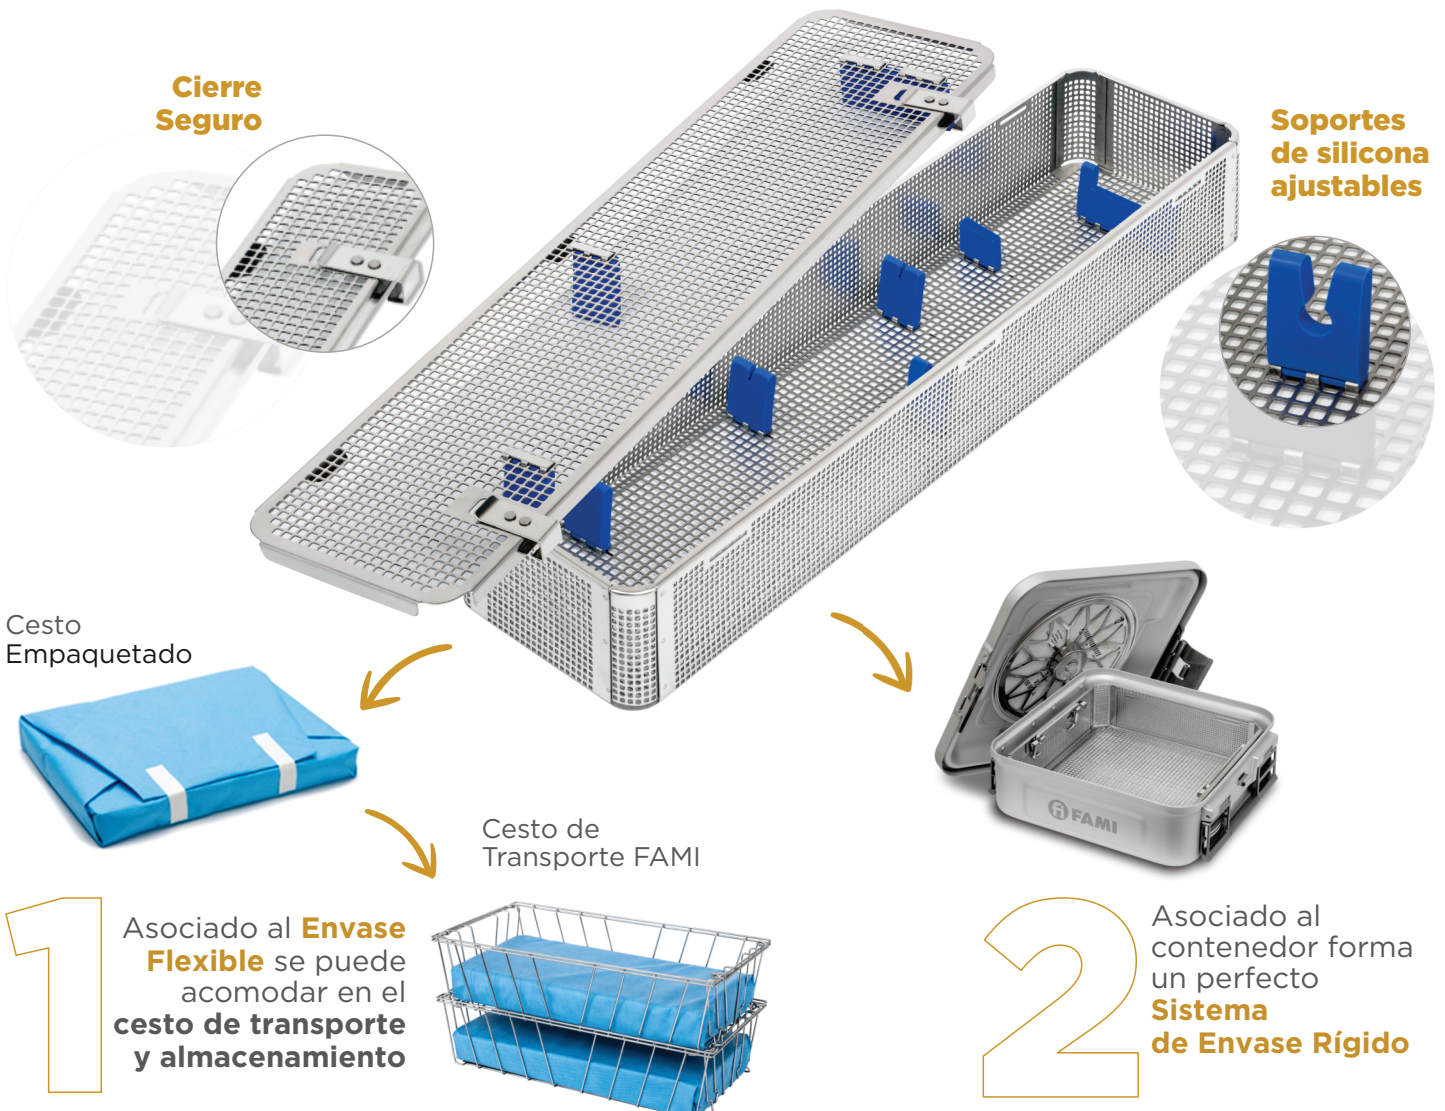

El cesto de procesamiento FAMI reemplaza a las cajas perforadas y cestos de alambre.

DIMENSIONES

Dimensiones	Códigos	Especificaciones
290 x 80 x 50 mm	124.111	Cesto para óptica rígida reta de hasta 28cm, con soporte de silicona
460 x 80 x 50 mm	124.112	Cesto para óptica rígida reta de hasta 45cm, con soporte de silicona
670 x 80 x 50 mm	124.113	Cesto para óptica rígida reta de hasta 66cm, con soporte de silicona

Dimensiones	Códigos	Especificaciones
290 x 160 x 50 mm	124.114	Cesto para óptica rígida de hasta 28cm, camisa y trocater, con soporte de silicona
460 x 160 x 70 mm	124.115	Cesto para óptica rígida de hasta 45cm, camisa y trocater, con soporte de silicona
460 x 160 x 70 mm	124.116	Cesto para óptica rígida de hasta 45cm, y instrumentos, con soporte de silicona

Dimensiones	Códigos	Especificaciones
290 x 80 x 50 mm	124.121	Cesto para 2 ópticas rígidas retas de hasta 28cm, con soporte de silicona
460 x 80 x 50 mm	124.122	Cesto para 2 ópticas rígidas retas de hasta 45cm, con soporte de silicona

Dimensiones	Códigos	Especificaciones
540 x 250 x 70 mm	124.131	Cesto para óptica flexible, con soporte de silicona

Dimensiones	Códigos	Especificaciones
540 x 250 x 70 mm	126.312	Cesto para óptica rígida angulada, con soporte de silicona
640 x 150 x 80 mm	124.141	Cesto para óptica rígida angulada, con soporte de silicona