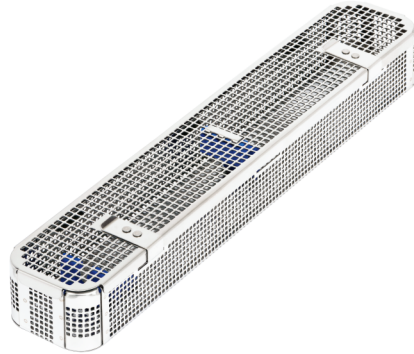

El cesto de procesamiento FAMI reemplaza a las cajas perforadas y cestos de alambre.

DIMENSIONES

Dimensiones	Códigos	Especificaciones
290 x 80 x 50 mm	124.111	Cesto para óptica rígida reta de hasta 28cm, con soporte de silicona
460 x 80 x 50 mm	124.112	Cesto para óptica rígida reta de hasta 45cm, con soporte de silicona
670 x 80 x 50 mm	124.113	Cesto para óptica rígida reta de hasta 66cm, con soporte de silicona

Dimensiones	Códigos	Especificaciones
290 x 160 x 50 mm	124.114	Cesto para óptica rígida de hasta 28cm, camisa y trocater, con soporte de silicona
460 x 160 x 70 mm	124.115	Cesto para óptica rígida de hasta 45cm, camisa y trocater, con soporte de silicona
460 x 160 x 70 mm	124.116	Cesto para óptica rígida de hasta 45cm, y instrumentos, con soporte de silicona

Dimensiones	Códigos	Especificaciones
290 x 80 x 50 mm	124.121	Cesto para 2 ópticas rígidas retas de hasta 28cm, con soporte de silicona
460 x 80 x 50 mm	124.122	Cesto para 2 ópticas rígidas retas de hasta 45cm, con soporte de silicona

Dimensiones	Códigos	Especificaciones
540 x 250 x 70 mm	124.131	Cesto para óptica flexible, con soporte de silicona

Dimensiones	Códigos	Especificaciones
540 x 250 x 70 mm	126.312	Cesto para óptica rígida angulada, con soporte de silicona
640 x 150 x 80 mm	124.141	Cesto para óptica rígida angulada, con soporte de silicona