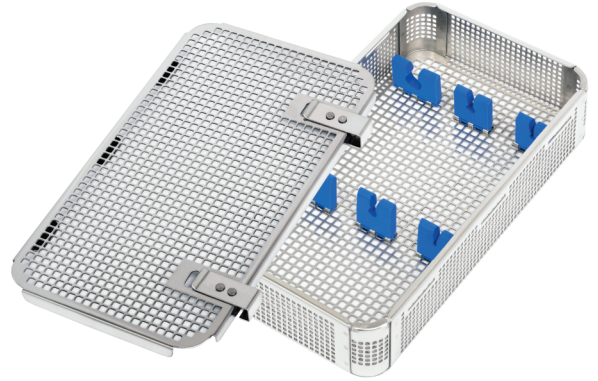

El cesto de procesamiento FAMI reemplaza a las cajas perforadas y cestos de alambre.

DIMENSIONES

Dimensiones	Códigos	Especificaciones
290 x 80 x 50 mm	124.111	Cesto para óptica rígida reta de hasta 28cm, con soporte de silicona
460 x 80 x 50 mm	124.112	Cesto para óptica rígida reta de hasta 45cm, con soporte de silicona
670 x 80 x 50 mm	124.113	Cesto para óptica rígida reta de hasta 66cm, con soporte de silicona

Dimensiones	Códigos	Especificaciones
290 x 160 x 50 mm	124.114	Cesto para óptica rígida de hasta 28cm, camisa y trocater, con soporte de silicona
460 x 160 x 70 mm	124.115	Cesto para óptica rígida de hasta 45cm, camisa y trocater, con soporte de silicona
460 x 160 x 70 mm	124.116	Cesto para óptica rígida de hasta 45cm, y instrumentos, con soporte de silicona

Dimensiones	Códigos	Especificaciones
290 x 80 x 50 mm	124.121	Cesto para 2 ópticas rígidas retas de hasta 28cm, con soporte de silicona
460 x 80 x 50 mm	124.122	Cesto para 2 ópticas rígidas retas de hasta 45cm, con soporte de silicona

Dimensiones	Códigos	Especificaciones
540 x 250 x 70 mm	124.131	Cesto para óptica flexible, con soporte de silicona

Dimensiones	Códigos	Especificaciones
540 x 250 x 70 mm	126.312	Cesto para óptica rígida angulada, con soporte de silicona
640 x 150 x 80 mm	124.141	Cesto para óptica rígida angulada, con soporte de silicona