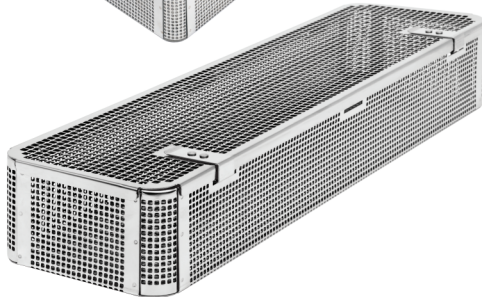

DISTRIBUIDOR AUTORIZADO